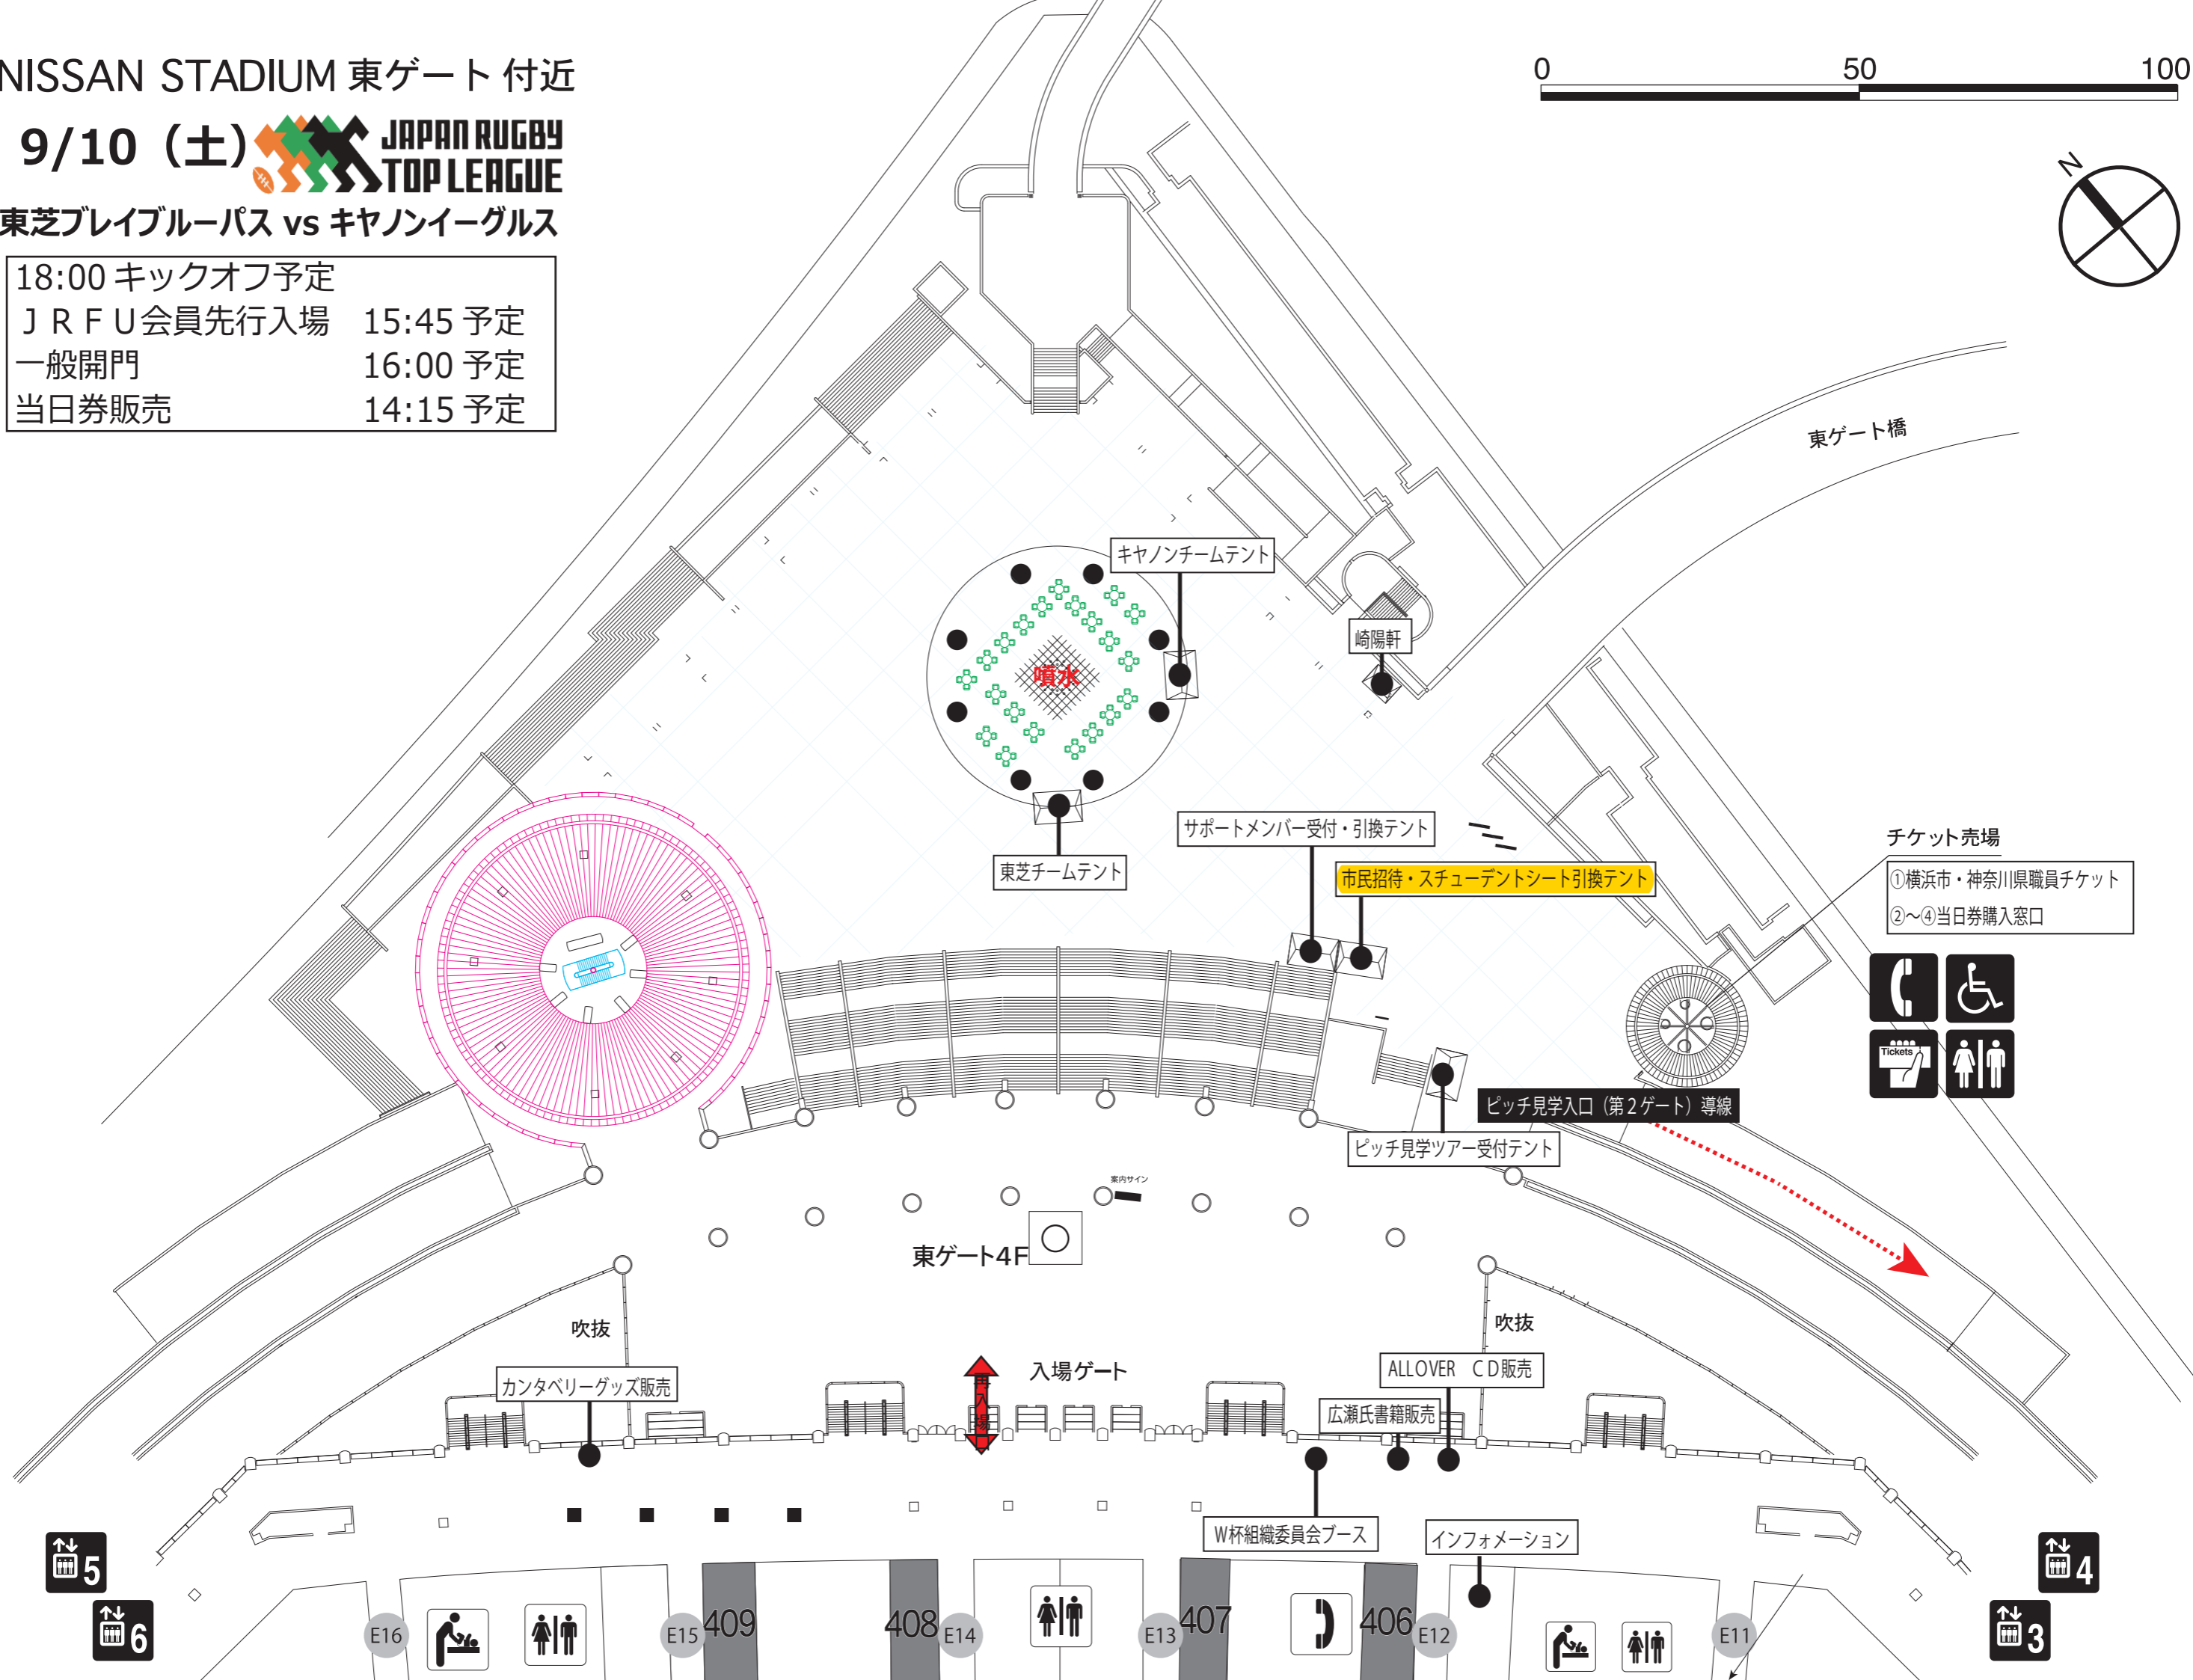

# NISSAN STADIUM 東ゲート 付近

### 東芝ブレイブルーパス vs キヤノンイーグルス

18:00 キックオフ予定	
JRFU会員先行入場	15:45 予定
一般開門	16:00 予定
当日券販売	14:15 予定

チケット売場  
①横浜市・神奈川県職員チケット  
②~④当日券購入窓口

ピッチ見学入口 (第2ゲート) 導線

ピッチ見学ツアー受付テント

市民招待・スチューデントシート引換テント

サポートメンバー受付・引換テント

東芝チームテント

キヤノンチームテント

噴水

東ゲート4F

入場ゲート

カンタベリーグッズ販売

ALLOVER CD販売

広瀬氏書籍販売

W杯組織委員会ブース